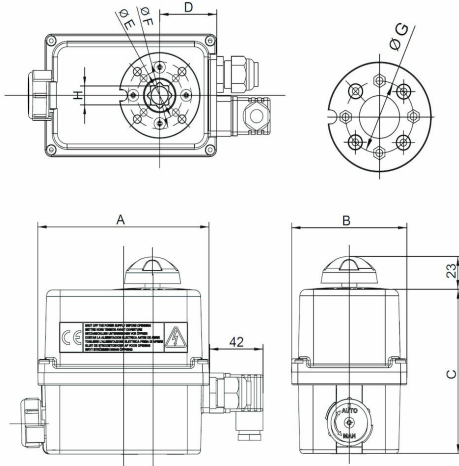

ER FAIL - Elektrisk aktuator batteri backup

Beskrivelse

- Elektrisk aktuator
- Versjon med innebygd batteri backup
- Kan stilles NC eller NO
- Alle komponenter i samme enhet
- Kondensator for ER10/20
- Batteri for ER35/60/100
- Øvrig data som ER

Teknisk spesifikasjon

Artikkelnr
ER010P-FS-024
ER010P-FS-230
ER020P-FS-024
ER020P-FS-230
ER035P-FS-024
ER035P-FS-230
ER060P-FS-024
ER060P-FS-230
ER100P-FS-024
ER100P-FS-230

Med forbehold om konstruksjonsendringer og tekniske endringer. Kan endres uten varsel